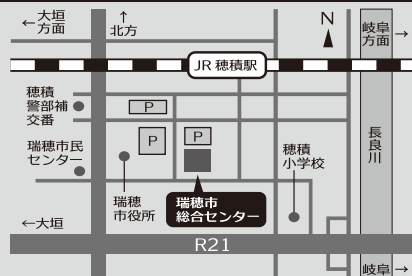

会場アクセス

- ●自動車 新幹線：岐阜羽島駅より約30分 名神高速道路：岐阜羽島インターより約30分
- ●最寄りの駅 JR東海道本線 穂積駅より徒歩7分

新型コロナウイルス感染防止対策

「ご来場のお客様へのお願い」

- ●引き続き3密を回避する行動をお願いします。
- ●ご入場時の検温、手指の消毒、マスクの着用にご協力ください。
- ●発熱の方、体調のすぐれない方は、ご来場をお控えください。

「公演中止についてのご案内」

- ●公演日程に緊急事態宣言等が出された場合は、公演を中止することがあります。
- ●関係者およびお客様に感染者、濃厚接触者が確認された場合は、公演を中止することがあります。劇団HP・SNS等で最新情報をご確認ください。

問い合わせ先

●各劇団 ●みずほ演劇祭実行委員会 mizuho@gifu-engeki.com
●瑞穂市総合センター TEL 058-327-7588 ●瑞穂市教育委員会 生涯学習課 TEL 058-327-2117